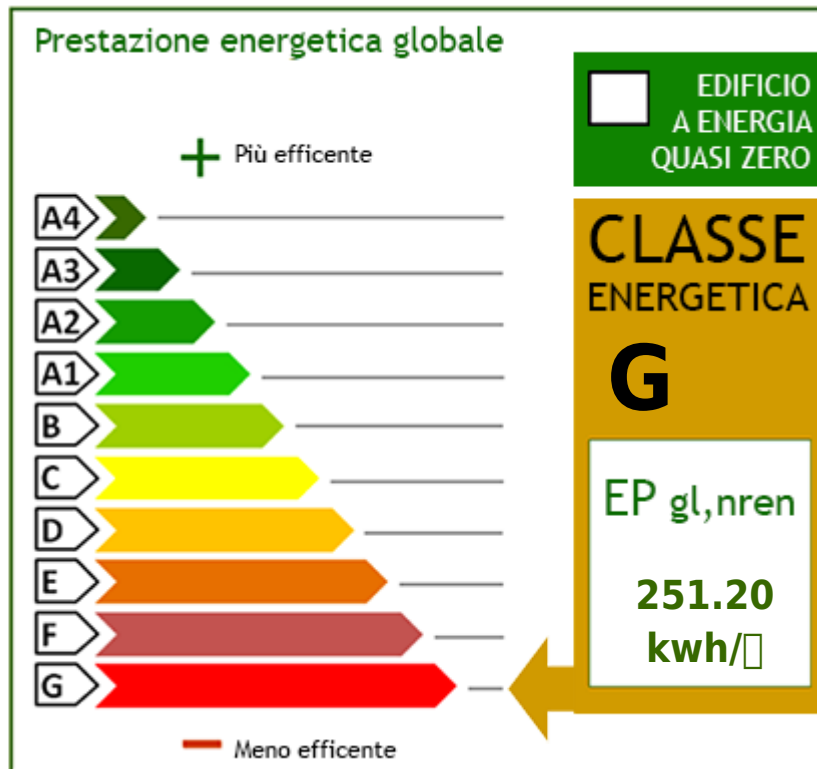

PIANTA PIANO TERRA  
H=3.00 m