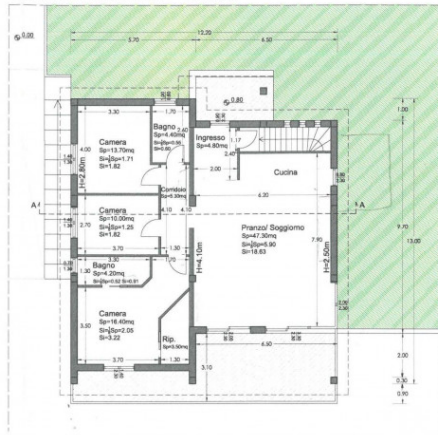

### Property details

**Buildable sq.m.:** 800 sq.m.

**Farming sq.m.:** 190 sq.m.

### Features

Front street

Water pipes

light

Methane

Telephone lines

Sea View

PIANTA PIANO TERRA scala 1:100

PIANTA SEMINTERRATO scala 1:100

PROSPETTO NORD scala 1:100

PROSPETTO SUD scala 1:100

PROSPETTO EST scala 1:100

scala 1:100  
**Prospetto Ovest**

SEZIONE A-A scala 1:100